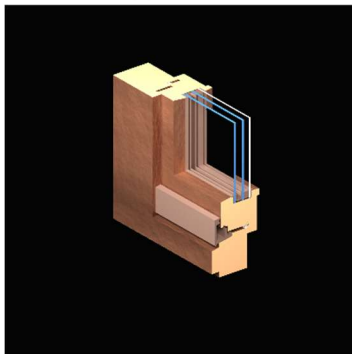

Sonderschau INNOVATION GEWINNT!

Aussteller

Innovation

1 Holzmanufaktur Rottweil
Neckartal 161
78628 Rottweil
Tel. 07 44 / 9 42 00 60
info@homa-rw.de
www.homa-rw.de